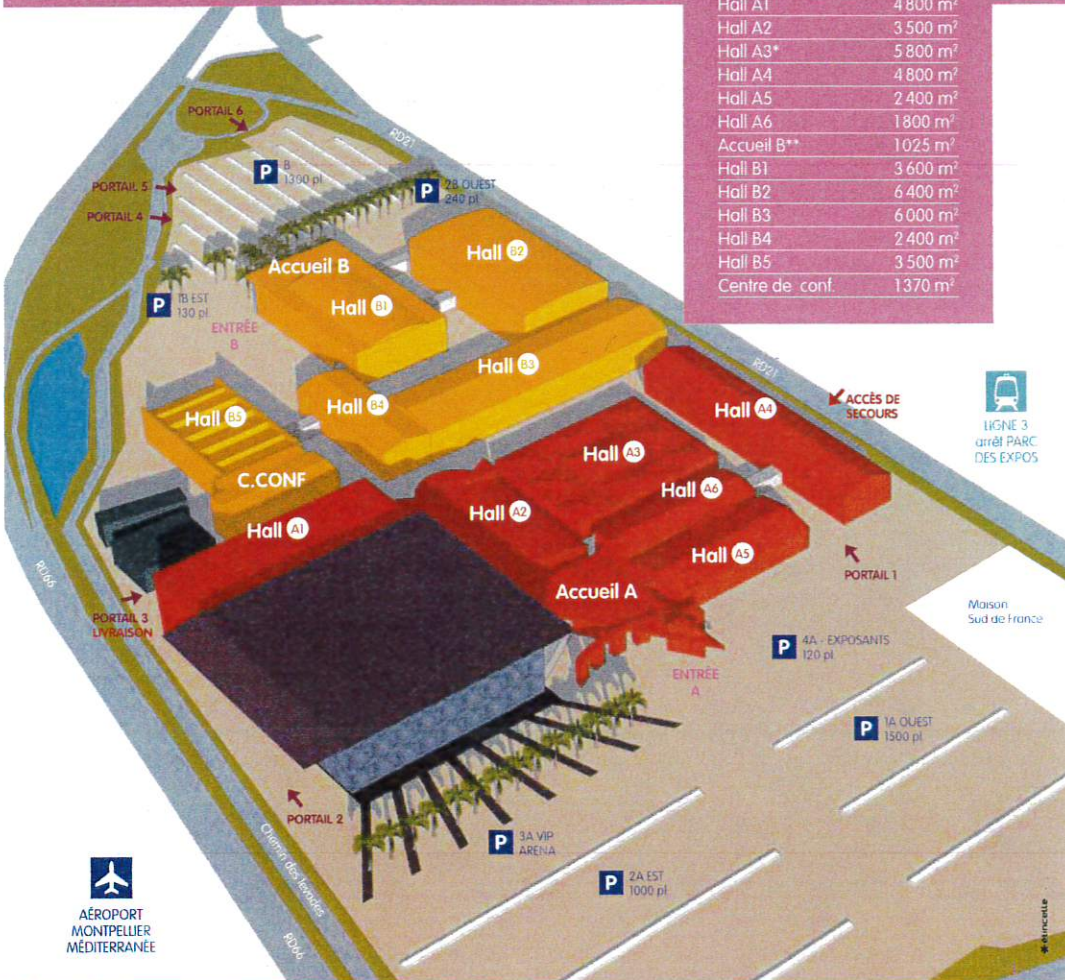

LE PARC DES EXPOSITIONS
 BY MONTPELLIER EVENTS

PLAN GÉNÉRAL

Le Parc des Expositions est le lieu idéal des manifestations de grande envergure. Polyvalent, il conjugue espaces de convivialité, ambiance festive et rigueur professionnelle.

Accueil A**	1 500 m ²
Hall A1	4 800 m ²
Hall A2	3 500 m ²
Hall A3*	5 800 m ²
Hall A4	4 800 m ²
Hall A5	2 400 m ²
Hall A6	1 800 m ²
Accueil B**	1 025 m ²
Hall B1	3 600 m ²
Hall B2	6 400 m ²
Hall B3	6 000 m ²
Hall B4	2 400 m ²
Hall B5	3 500 m ²
Centre de conf.	1 370 m ²

LE PARC DES EXPOSITIONS
 BY MONTPELLIER EVENTS

PLAN D'ACCÈS / ACCESS

Flashcode Accès Parking
Flashcode Parking Access

 PARC DES EXPOSITIONS

LE PARC DES EXPOSITIONS
 BY MONTPELLIER EVENTS

Route de la Foire • 34470 Pérols