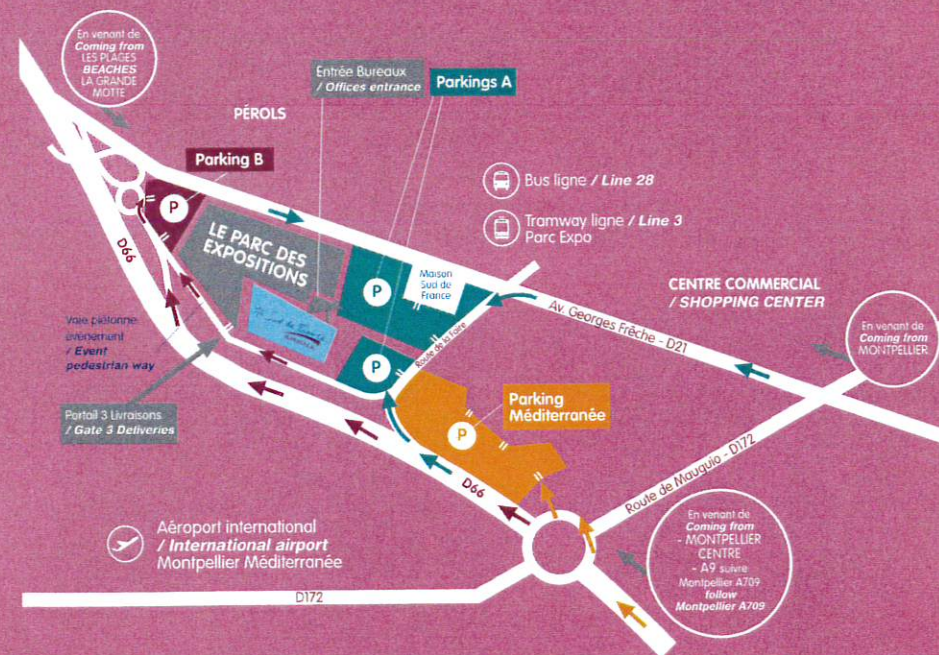

Accueil A**	1 500 m ²
Hall A1	4 800 m ²
Hall A2	3 500 m ²
Hall A3*	5 800 m ²
Hall A4	4 800 m ²
Hall A5	2 400 m ²
Hall A6	1 800 m ²
Accueil B**	1 025 m ²
Hall B1	3 600 m ²
Hall B2	6 400 m ²
Hall B3	6 000 m ²
Hall B4	2 400 m ²
Hall B5	3 500 m ²
Centre de conf.	1 370 m ²

LE PARC DES EXPOSITIONS
 BY MONTPELLIER EVENTS

PLAN D'ACCÈS / ACCESS

Flashcode Accès Parking
Flashcode Parking Access

 PARC DES EXPOSITIONS

LE PARC DES EXPOSITIONS
 BY MONTPELLIER EVENTS

Route de la Foire • 34470 Pérols